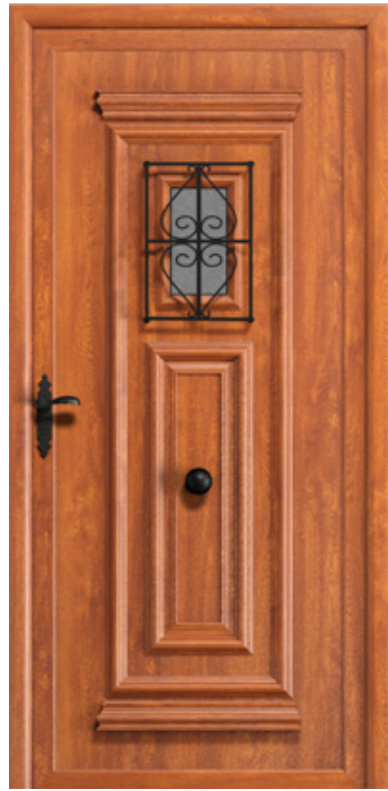

COLECCIÓN ANTIGA RÚSTICA

Esta colección se presenta como la opción más tradicional; ideal para quien busca aunar tradición y tecnología.

Con modelos de aspecto compacto y decorativo, a través de molduras superpuestas y rejas en forja, es la solución más rústica y que persigue el resultado más natural.

REJA
DESPLAZADA

RÚSTICA 3

REJA DESPLAZADA
FIJO REJA DESPLAZADA
1780 x 570

FIJO:
1780 x 270

1V. VITRAL INCOLORO

REJA INTERIOR CUADRO

REJA DESPLAZADA

1V. VITRAL INCOLORO

RÚSTICA 4

REJA INTERIOR FORJA
FIJO CIEGO
1780 x 570

FIJO:
1780 x 270

RÚSTICA 5

REJA DESPLAZADA
FIJO REJA DESPLAZADA
1600 x 520

FIJO:
1600 x 220

CIEGO

1V. VITRAL COLOR