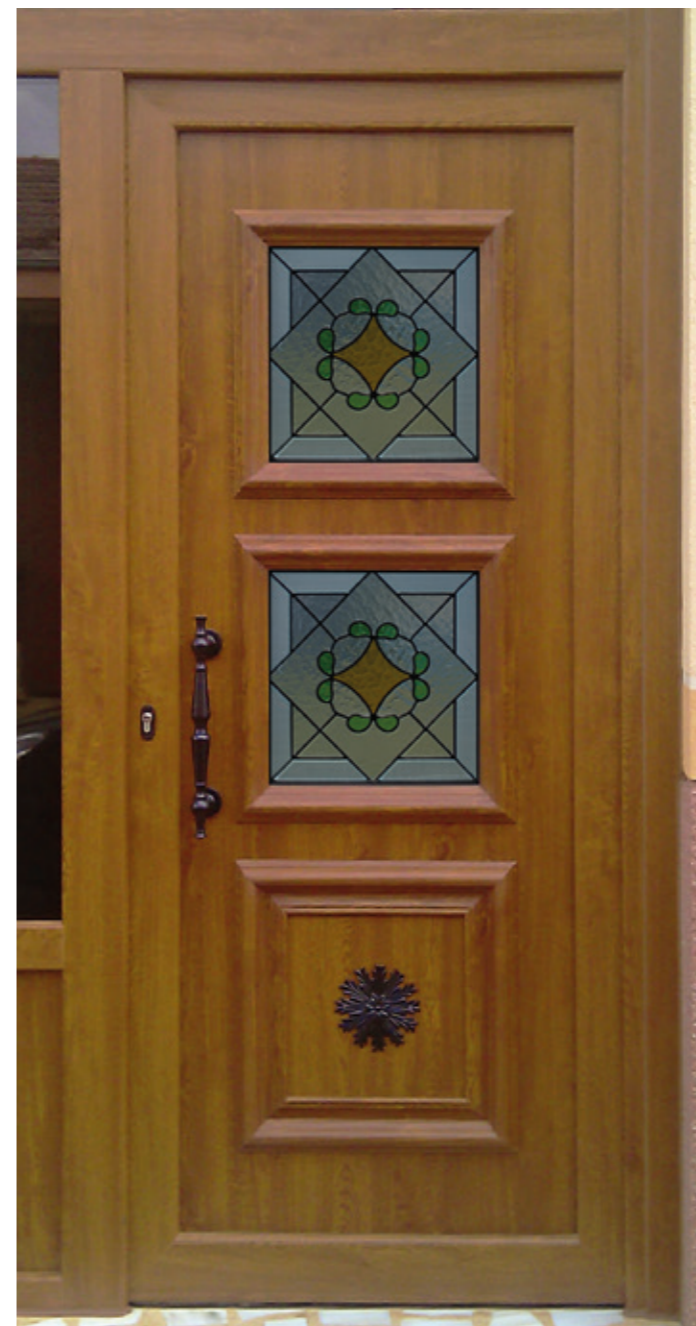

COLECCIÓN ANTIGA RÚSTICA

Esta colección se presenta como la opción más tradicional; ideal para quien busca aunar tradición y tecnología.

Con modelos de aspecto compacto y decorativo, a través de molduras superpuestas y rejas en forja, es la solución más rústica y que persigue el resultado más natural.

RÚSTICA 5

RÚSTICA 1

REJA DESPLAZADA
1690 x 570

REJA INTERIOR
CUADRO

1V. VITRAL
COLOR

RÚSTICA 2

2V. VITRAL COLOR
1600 x 490

REJA INTERIOR
CUADRO

REJA
DESPLAZADA

RÚSTICA 3

REJA DESPLAZADA
FIJO REJA DESPLAZADA
1780 x 570

FIJO:
1780 x 270

1V. VITRAL INCOLORO

REJA INTERIOR CUADRO

REJA DESPLAZADA

1V. VITRAL INCOLORO

RÚSTICA 4

REJA INTERIOR FORJA
FIJO CIEGO
1780 x 570

FIJO:
1780 x 270

RÚSTICA 5

REJA DESPLAZADA
FIJO REJA DESPLAZADA
1600 x 520

FIJO:
1600 x 220

CIEGO

1V. VITRAL COLOR