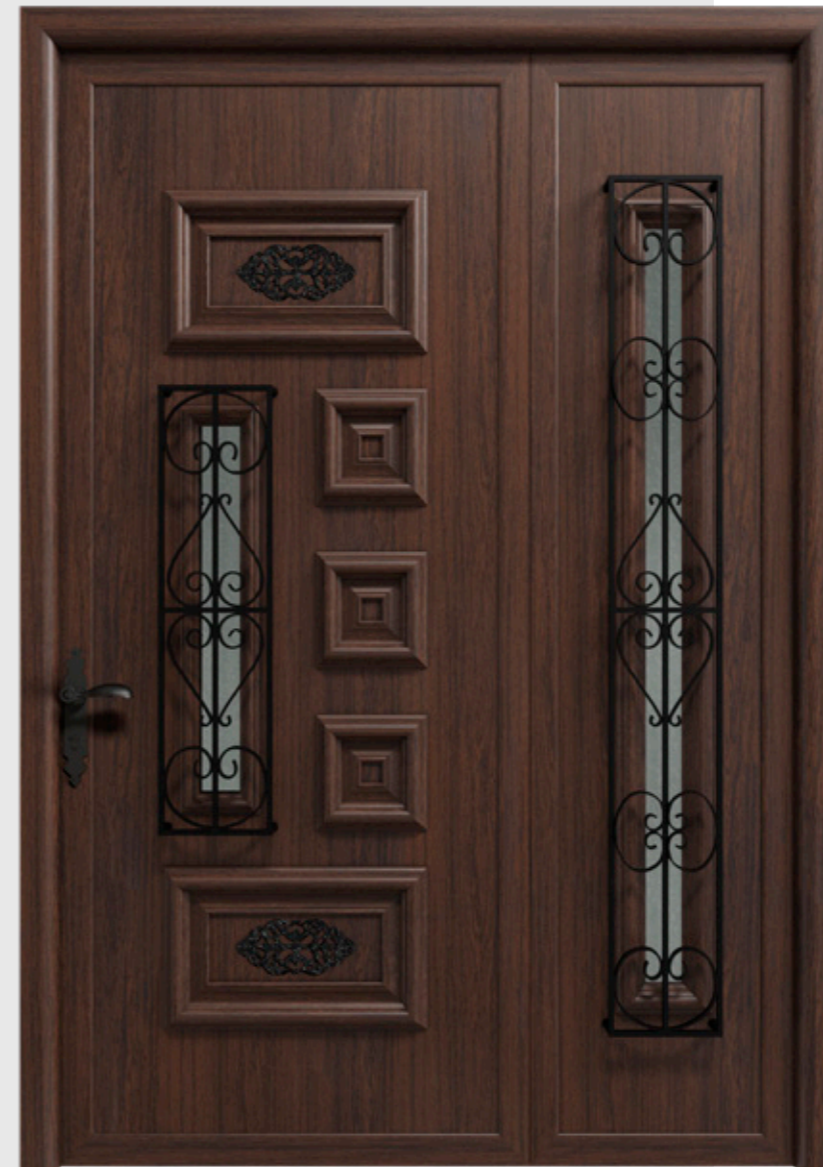

COLECCIÓN ANTIGA RÚSTICA

Esta colección se presenta como la opción más tradicional; ideal para quien busca aunar tradición y tecnología.

Con modelos de aspecto compacto y decorativo, a través de molduras superpuestas y rejas en forja, es la solución más rústica y que persigue el resultado más natural.

REJA
DESPLAZADA

RÚSTICA 3

REJA DESPLAZADA
FIJO REJA DESPLAZADA
1780 x 570

FIJO:
1780 x 270

1V. VITRAL INCOLORO

REJA INTERIOR CUADRO

REJA DESPLAZADA

1V. VITRAL INCOLORO

RÚSTICA 4

REJA INTERIOR FORJA
FIJO CIEGO
1780 x 570

FIJO:
1780 x 270

RÚSTICA 5

REJA DESPLAZADA
FIJO REJA DESPLAZADA
1600 x 520

FIJO:
1600 x 220

CIEGO

1V. VITRAL COLOR