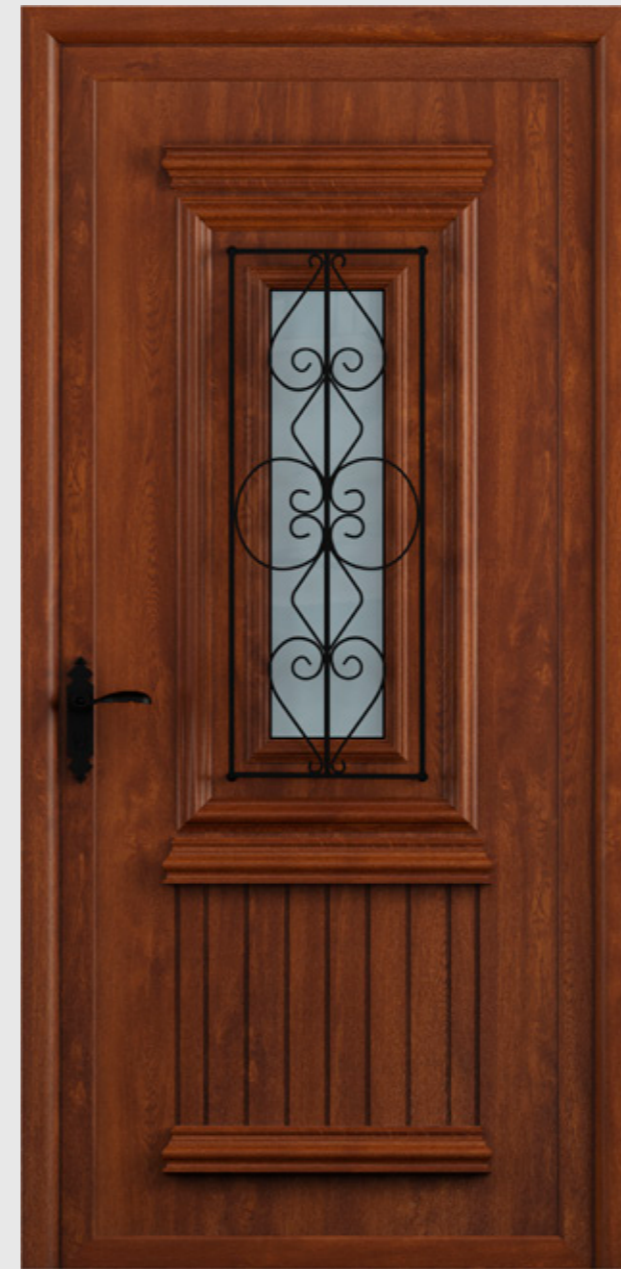

RÚSTICA 11

REJA DESPLAZADA
1780 x 570