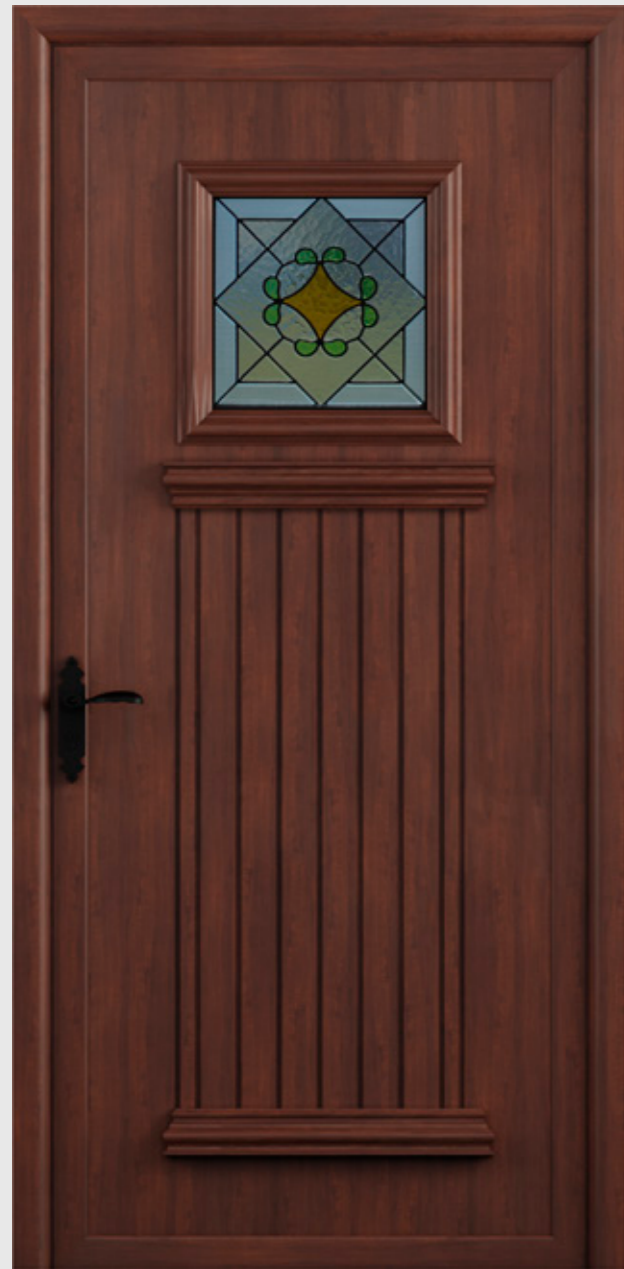

RÚSTICA 10

1V. VITRAL COLOR
1720 x 540